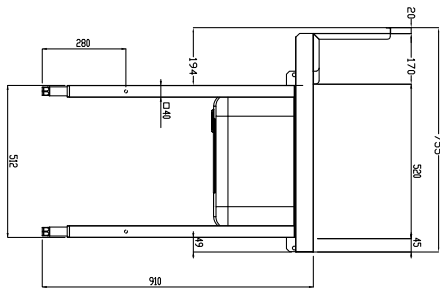

Descrizione

Articolo N°

Costruzione in acciaio inox AISI 304. Paraspruzzi h 300 mm. Dimensione vasca 600x450xh300 mm con tubo troppo pieno, foro di scarico. Gambe tubolari a sezione quadrata 40x40 mm su piedini regolabili. Direzione cestello: da sinistra a destra.

Approvazione: _____

- Scaffale di stoccaggio a parete/a pavimento, 1600 mm PNC 865421
- Ripiano inferiore per tavolo di lavaggio, 1600 mm PNC 865482
- Sifone singolo in plastica da 2" per lavatoi PNC 895313

Fronte

Lato

D = Scarico acqua

Alto

Informazioni chiave

 Dimensioni esterne,
 larghezza:

865409 (BHRPT6B16L) 1600 mm

 Dimensioni esterne,
 profondità:

755 mm

Dimensioni esterne, altezza:

1170 mm

Peso netto:

28 kg

Dimensioni alzatina, Altezza

260 mm

Dimensioni vasca