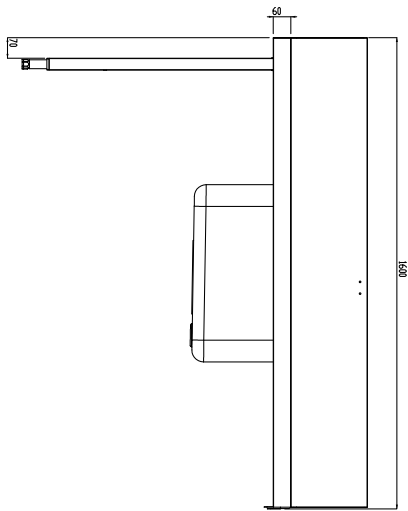

Descrizione

Articolo N°

Costruzione in acciaio inox AISI 304. Paraspruzzi h 300 mm. Dimensione vasca 600x450xh300 mm con tubo troppo pieno, foro di scarico. Gambe tubolari a sezione quadrata 40x40 mm su piedini regolabili. Direzione cestello: da sinistra a destra.

Sostenibilità

- Piedini in acciaio inox di 50 mm regolabili in altezza per convogliare l'acqua nella cesto trascinato.

Accessori opzionali

- Coppia di gambe posteriori per scaffale montato a pavimento PNC 855296
- Raschietto a forma di mezzaluna per lo sbarazzo PNC 855297
- - NOT TRANSLATED - PNC 855379
- - NOT TRANSLATED - PNC 855380
- - NOT TRANSLATED - PNC 855381
- Rubinetto con doccia di prelavaggio monoforo (da montare sul piano) PNC 855385
- Rubinetto con doccia di prelavaggio, leva a gomito e canna, monoforo (da montare sul piano) PNC 855386
- - NOT TRANSLATED - PNC 855389
- Kit per fissaggio a pavimento di 2 gambe quadre composto da 2 piedini con flange e tasselli. PNC 865386
- Tavolo ponte rimovibile, 800 mm PNC 865418
- Tavolo ponte rimovibile con foro, 800 mm PNC 865419

Fronte

Lato

D = Scarico acqua

Alto

Informazioni chiave

 Dimensioni esterne,
 larghezza:

865409 (BHRPT6B16L) 1600 mm

 Dimensioni esterne,
 profondità:

755 mm

Dimensioni esterne, altezza:

1170 mm

Peso netto:

28 kg

Dimensioni alzatina, Altezza

260 mm

Dimensioni vasca