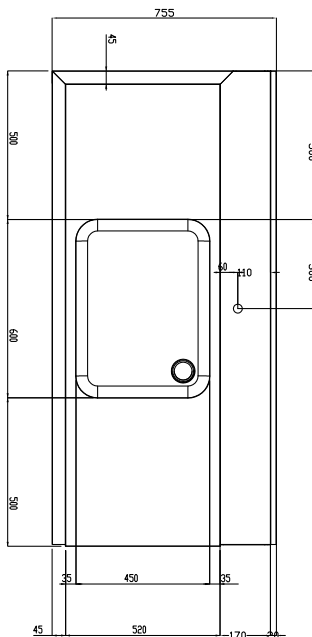

Movimentazione Stoviglie
Tavolo di prelavaggio con vasca
600x500 mm, carico sinistra vs destra,
1600 mm

ARTICOLO N° _____

MODELLO N° _____

NOME _____

SIS # _____

AIA # _____

865409 (BHRPT6B16L)

 Tavolo di prelavaggio con
 vasca, carico sinistra vs
 destra, 1600 mm

Descrizione

Articolo N°

Costruzione in acciaio inox AISI 304. Paraspruzzi h 300 mm. Dimensione vasca 600x450xh300 mm con tubo troppo pieno, foro di scarico. Gambe tubolari a sezione quadrata 40x40 mm su piedini regolabili. Direzione cestello: da sinistra a destra.

Fronte

Lato

D = Scarico acqua

Alto

Informazioni chiave

 Dimensioni esterne,
 larghezza:

865409 (BHRPT6B16L) 1600 mm

 Dimensioni esterne,
 profondità:

755 mm

Dimensioni esterne, altezza:

1170 mm

Peso netto:

28 kg

Dimensioni alzatina, Altezza

260 mm

Dimensioni vasca